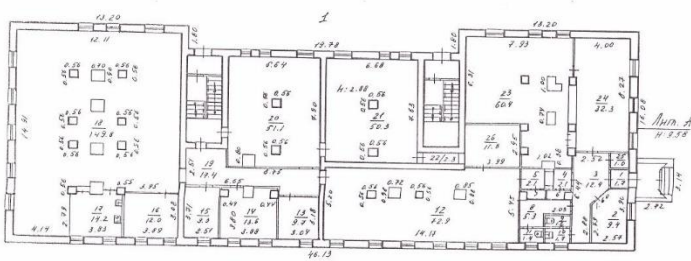

# г. Челябинск, ул. Социалистическая 34

**ПСН 548,1 кв.м**

**15 900 000 РУБ\***

Помещение свободного назначения 548,1 кв.м находится на 1 этаже жилого дома в центре микрорайона

ул. Социалистическая д/34

- Отдельный вход с улицы.
- Планировка смешанная.
- Коммуникации центральные.